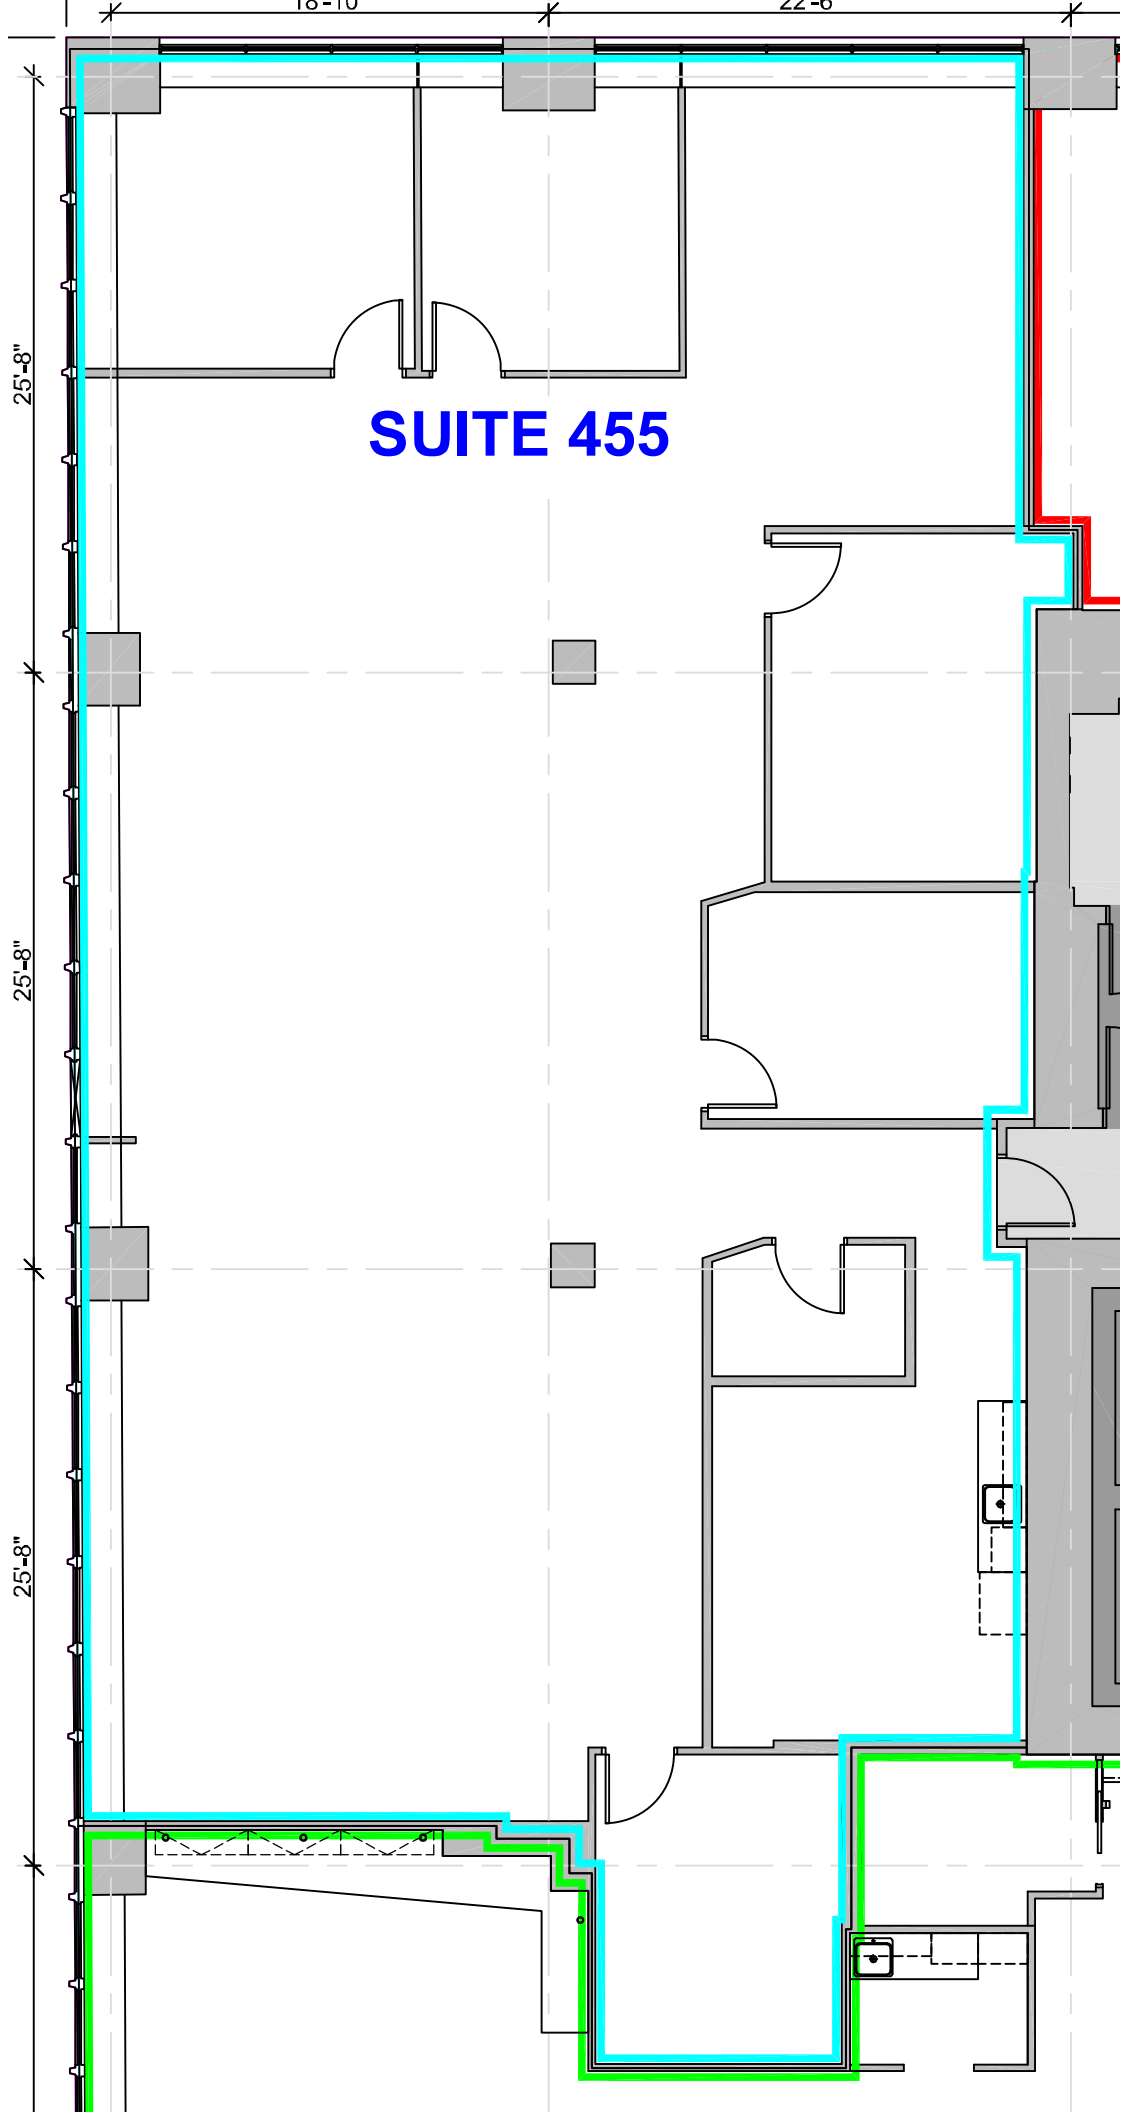

# PLAN 4e ÉTAGE

**SUITE 455**

25'-8"

25'-8"

25'-8"

18'-10"

27'-6"